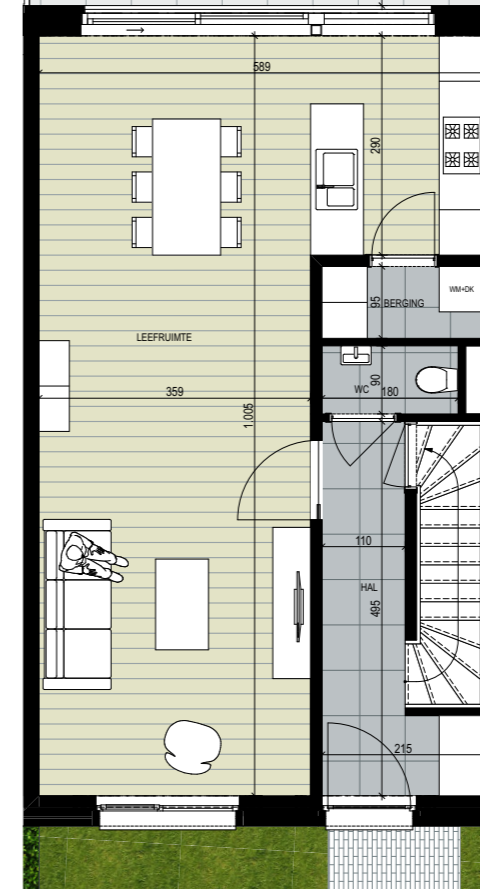

Woning 0.4

Aantal slaapkamers: 3
 Oppervlakte woning: 117,50 m²
 Oppervlakte terras: 21,42 m²
 Oppervlakte tuin: 31,50 m²

Inplanting

Gelijkvloers

Zolder

Verdieping

Voorgevel

Achtergevel