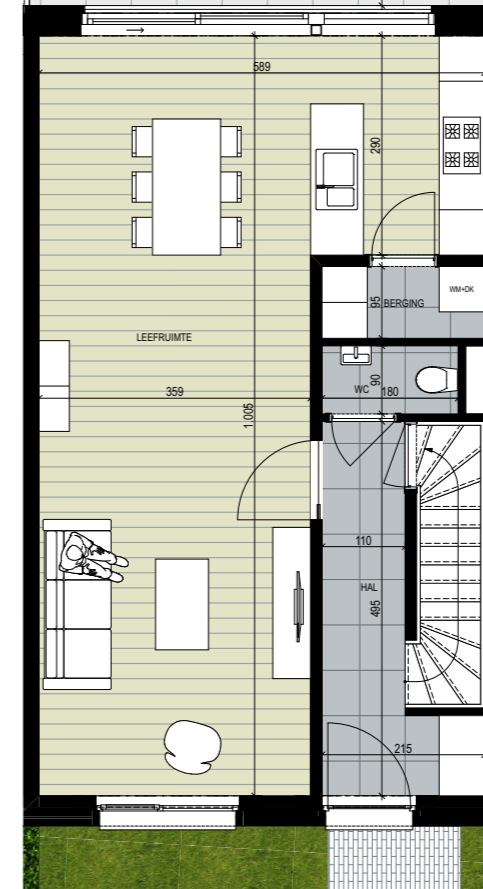

Woning 0.3

Aantal slaapkamers: 3
 Oppervlakte woning: 117,50 m²
 Oppervlakte terras: 21,42 m²
 Oppervlakte tuin: 31,50 m²

Inplanting

Gelijkvloers

Zolder

Verdieping

Voorgevel

Achtergevel