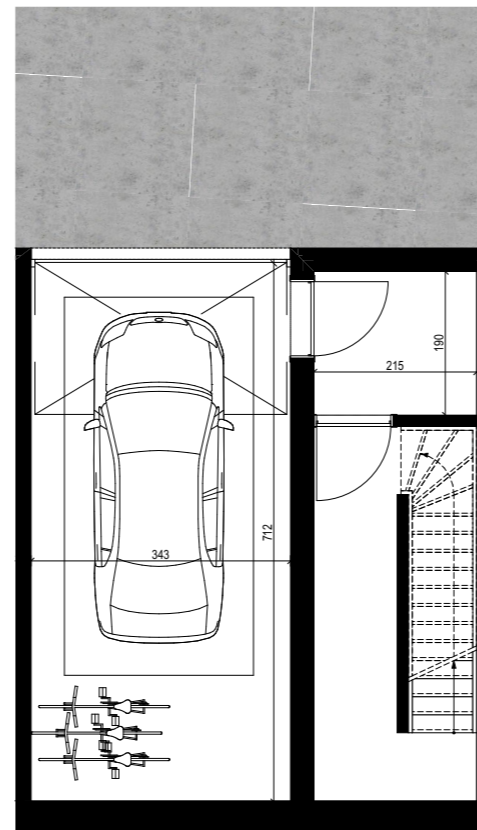

Woning 0.3

Aantal slaapkamers: 3
 Oppervlakte woning: 117,50 m²
 Oppervlakte terras: 21,42 m²
 Oppervlakte tuin: 31,50 m²

Inplanting

Gelijkvloers

Zolder

Verdieping

Voorgevel

Achtergevel