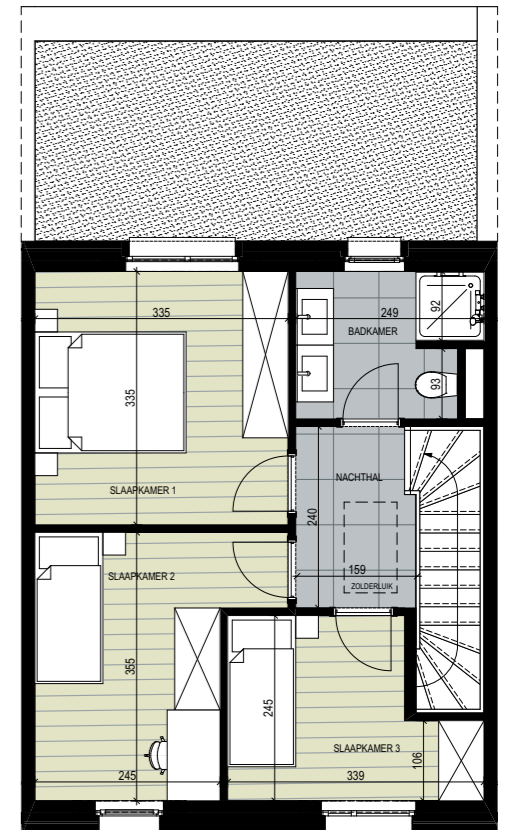

Woning 0.3

Aantal slaapkamers: 3
 Oppervlakte woning: 117,50 m²
 Oppervlakte terras: 21,42 m²
 Oppervlakte tuin: 31,50 m²

Inplanting

Gelijkvloers

Zolder

Verdieping

Voorgevel

Achtergevel