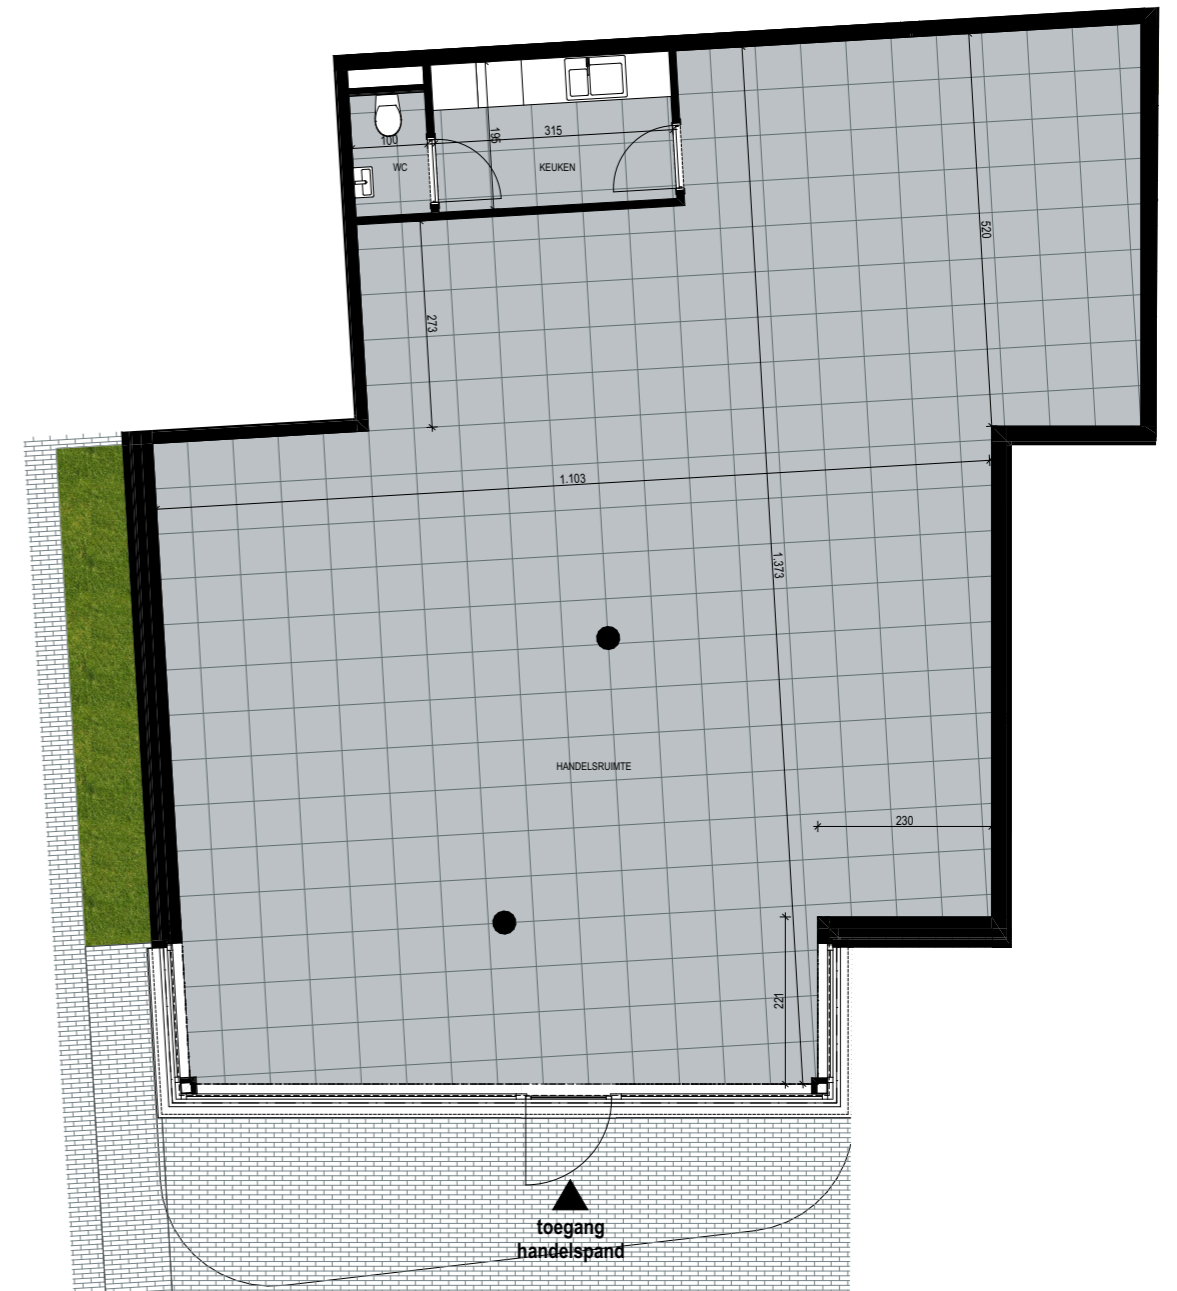

Handelspand 1

Oppervlakte handelspand: 158,39 m²

Inplanting

Voorgevel

Achtergevel

Gelijkvloers