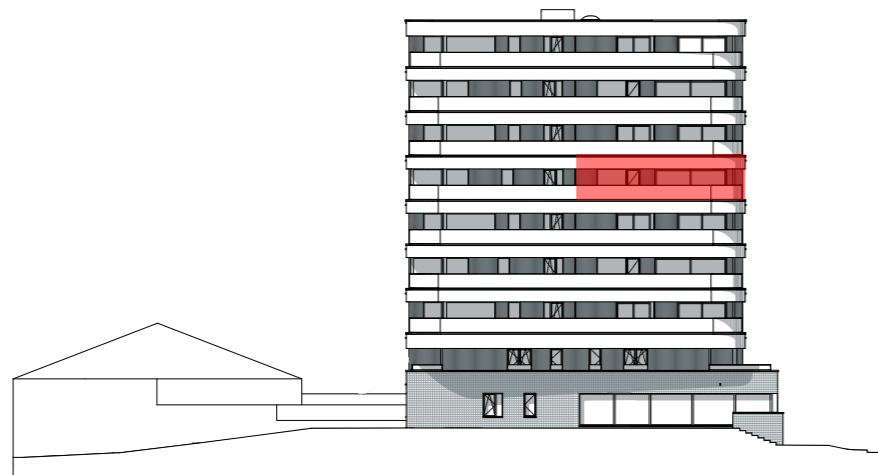

# Appartement 3.5.1

Aantal slaapkamers: 2

Oppervlakte appartement: 103,40 m<sup>2</sup>

Oppervlakte terras: 27,94 m<sup>2</sup>

Inplanting

Noordoostgevel

Zuidwestgevel

Niveau +5