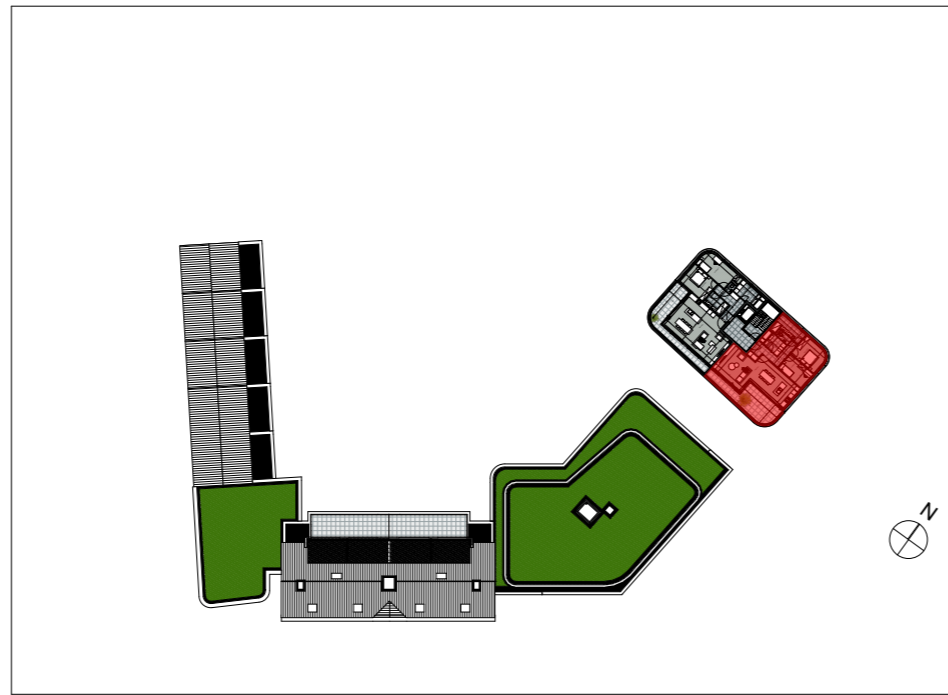

# Appartement 3.5.1

Aantal slaapkamers: 2

Oppervlakte appartement: 103,40 m<sup>2</sup>

Oppervlakte terras: 27,94 m<sup>2</sup>

Inplanting

Noordoostgevel

Zuidwestgevel

Niveau +5