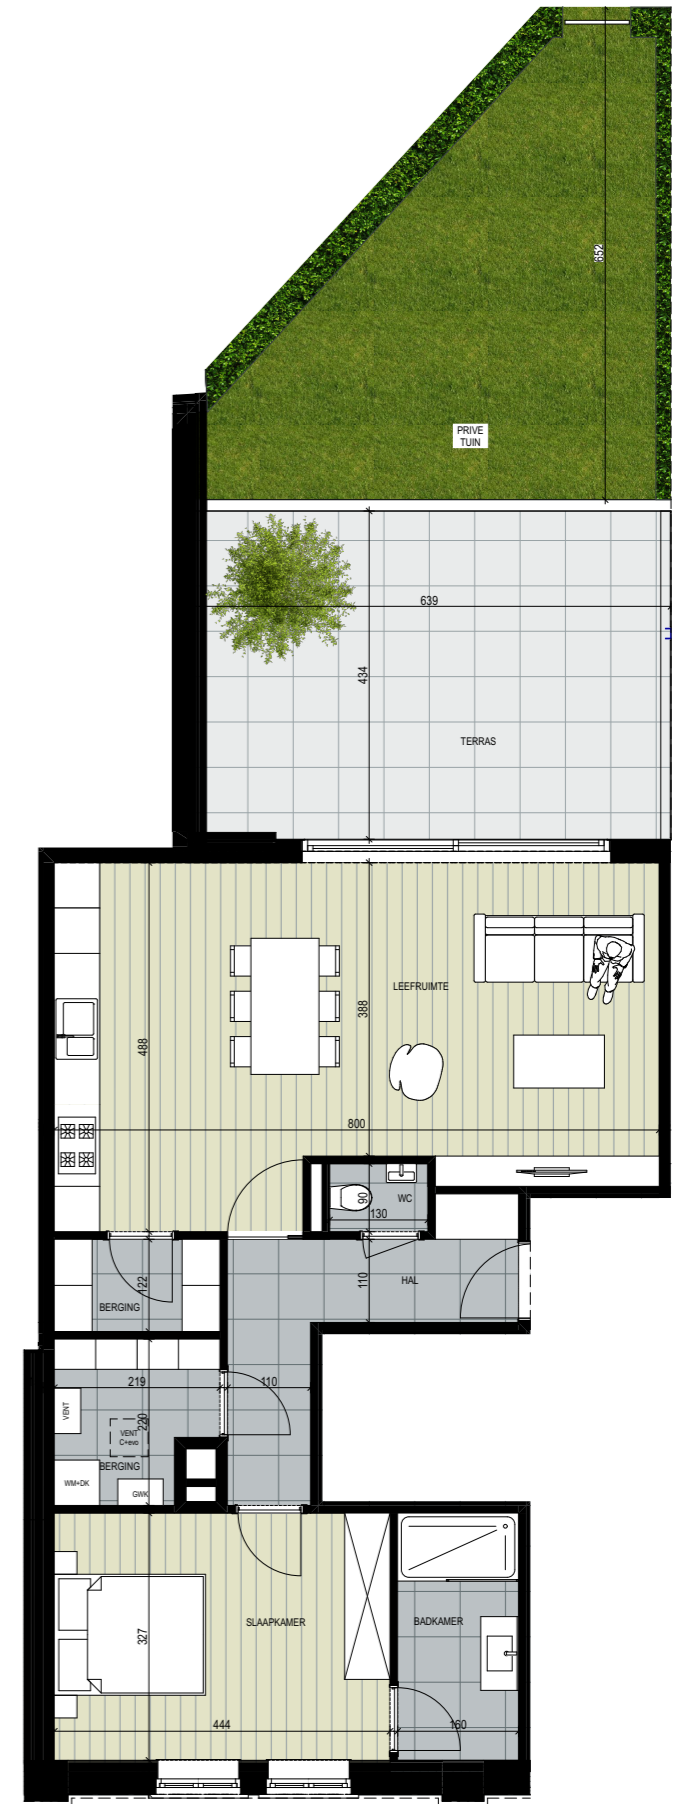

# Appartement 1.0.1

Aantal slaapkamers: 1  
Oppervlakte appartement: 85,93 m<sup>2</sup>  
Oppervlakte terras: 27,49 m<sup>2</sup>  
Oppervlakte tuin: 28,14 m<sup>2</sup>

Inplanting

Voorgevel

Achtergevel

Gelijkvloers